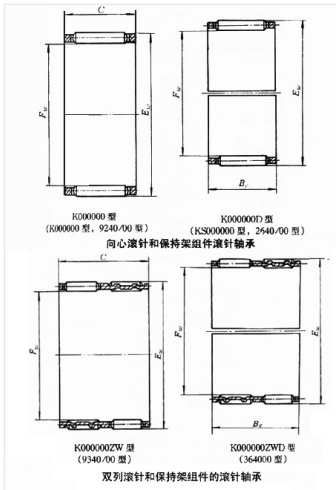

轴承型号 K28X34X17

外形尺寸(mm)

d: 28

D: 34

B: 17

极限转速(rpm)

脂润滑: -

油润滑: -