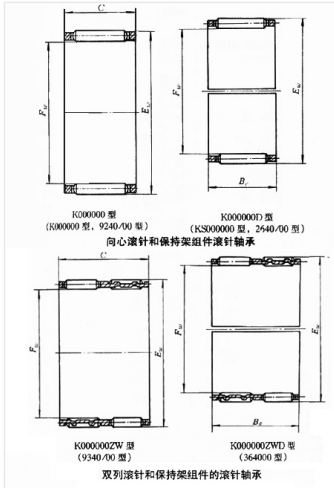

轴承型号 K25X30X20

外形尺寸(mm)

d: 25

D: 30

B: 20

极限转速(rpm)

脂润滑: -

油润滑: -