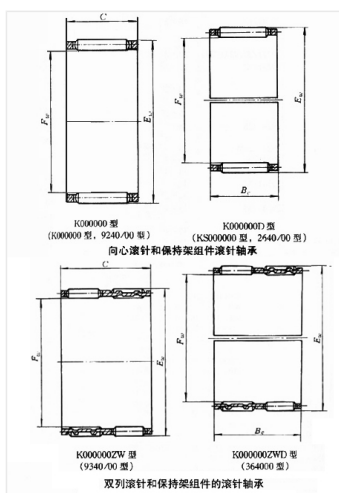

轴承型号 K25X31X17

外形尺寸(mm)

d: 25

D: 31

B: 17

极限转速(rpm)

脂润滑: -

油润滑: -