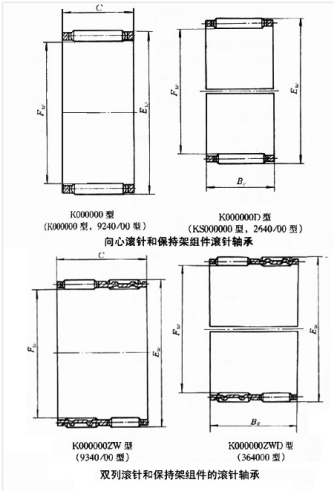

轴承型号 K30X37X16

外形尺寸(mm)

d: 30

D: 37

B: 16

极限转速(rpm)

脂润滑: -

油润滑: -