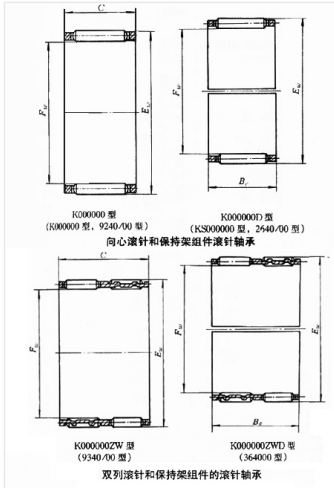

轴承型号 K35X40X27

外形尺寸(mm)

d: 35

D: 40

B: 27

极限转速(rpm)

脂润滑: -

油润滑: -