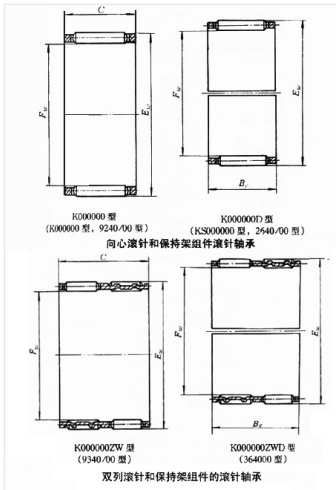

轴承型号 K35X42X20

外形尺寸(mm)

d: 35

D: 42

B: 20

极限转速(rpm)

脂润滑: -

油润滑: -