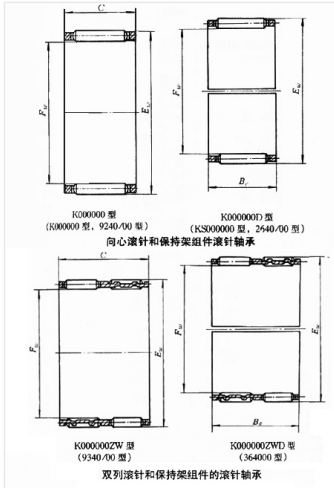

轴承型号 K5X8X10

外形尺寸(mm)

d: 5

D: 8

B: 10

极限转速(rpm)

脂润滑: -

油润滑: -