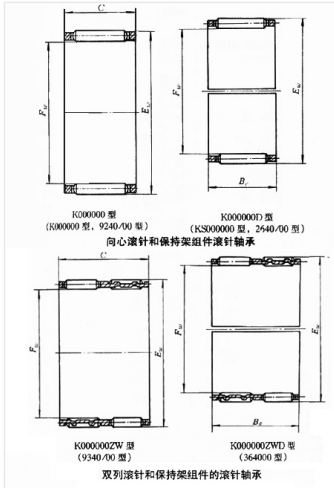

轴承型号 K65X73X30

外形尺寸(mm)

d: 65

D: 73

B: 30

极限转速(rpm)

脂润滑: -

油润滑: -