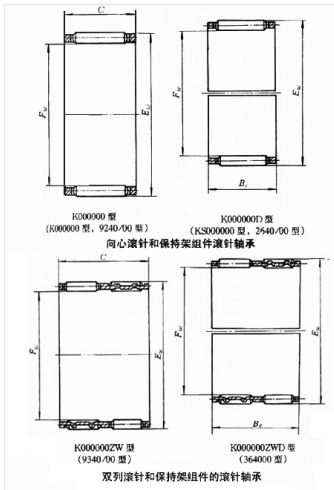

轴承型号 K80X88X30

外形尺寸(mm)

d: 80

D: 88

B: 30

极限转速(rpm)

脂润滑: -

油润滑: -