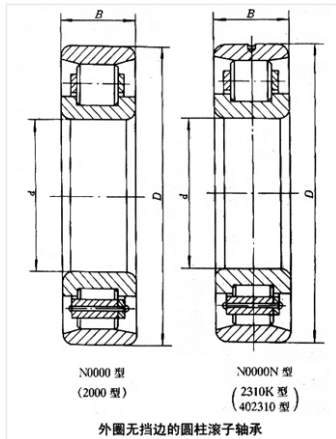

轴承型号 N2322M

外形尺寸(mm)

d: 110

D: 240

B: 80

极限转速(rpm)

脂润滑: —

油润滑: —

额定载荷

Cr(N): —

Cr(N): —

重量(kg) 18.8