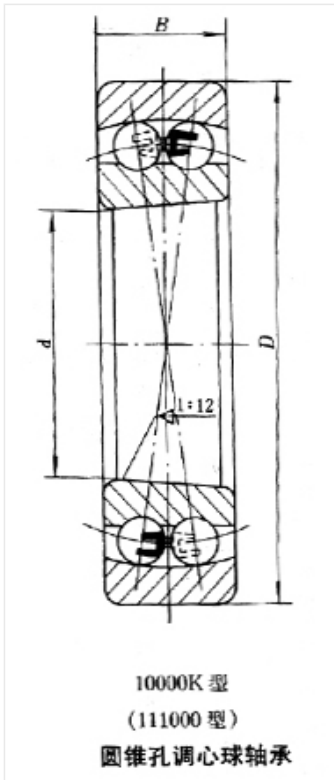

轴承型号 2213K-2RSTN1

外形尺寸(mm)

d: 65

D: 120

B: 31

极限转速(rpm)

脂润滑: -

油润滑: -

额定载荷

Cr(N): -

Cr(N): -

重量(kg) 0

10000K型
(111000型)
圆锥孔调心球轴承