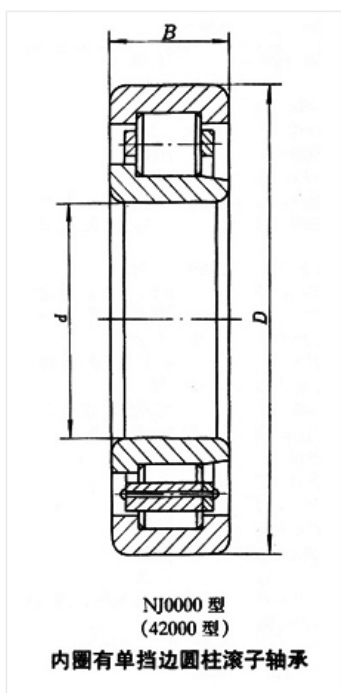

轴承型号 NJ222

外形尺寸(mm)

d: 110

D: 200

B: 38

极限转速(rpm)

脂润滑: —

油润滑: —

额定载荷

Cr(N): —

Cr(N): —

重量(kg) 4.8