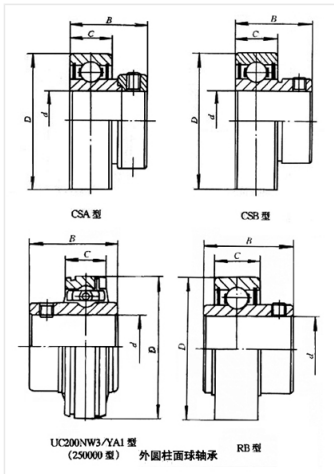

轴承型号 CSB208G

外形尺寸(mm)

d: 40

D: 80

B: 34

极限转速(rpm)

脂润滑: -

油润滑: -

额定载荷

Cr(N): -

Cr(N): -

重量(kg) 0.6