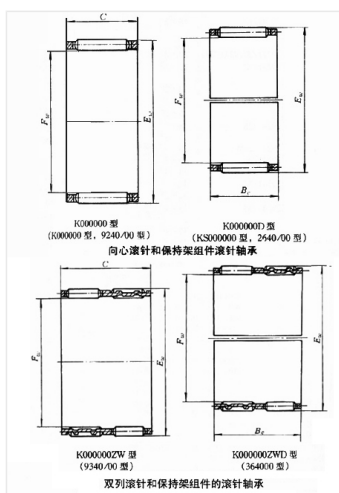

轴承型号 K10X13X13

外形尺寸(mm)

d: 10

D: 13

B: 13

极限转速(rpm)

脂润滑: -

油润滑: -