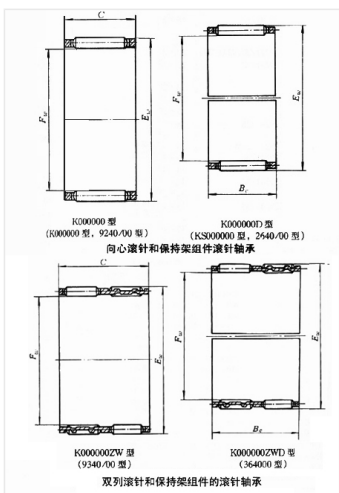

轴承型号 K16X20X17

外形尺寸(mm)

d: 16

D: 20

B: 17

极限转速(rpm)

脂润滑: -

油润滑: -