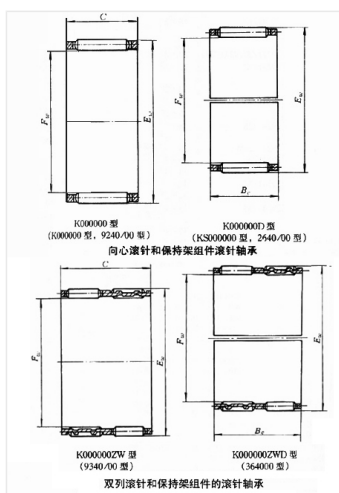

轴承型号 K30X35X13

外形尺寸(mm)

d: 30

D: 35

B: 13

极限转速(rpm)

脂润滑: -

油润滑: -