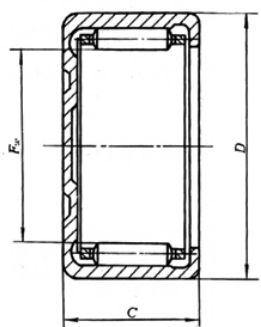

轴承型号 HK1714

外形尺寸(mm)

d: 17

D: 23

B: 14

极限转速(rpm)

脂润滑: -

油润滑: -

额定载荷

Cr(N): -

Cr(N): -

重量(kg) 0.014

HK0000 型, HKH0000 型
(7940/00 型, HK000000 型)
穿孔型冲压外圈滚针轴承

BK0000 型, BKH0000 型
(5940/00 型, BK000000 型)
封口型冲压外圈滚针轴承