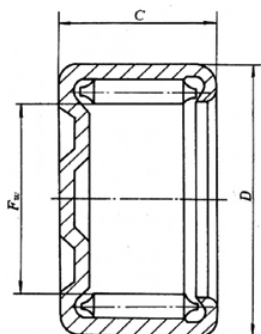

轴承型号 HK1714

外形尺寸(mm)

d: 17

D: 23

B: 14

极限转速(rpm)

脂润滑: -

油润滑: -

额定载荷

Cr(N): -

Cr(N): -

重量(kg) 0.014

HK0000 型, HKH0000 型
(7940/00 型, HK000000 型)
穿孔型冲压外圈滚针轴承

BK0000 型, BKH0000 型
(5940/00 型, BK000000 型)
封口型冲压外圈滚针轴承