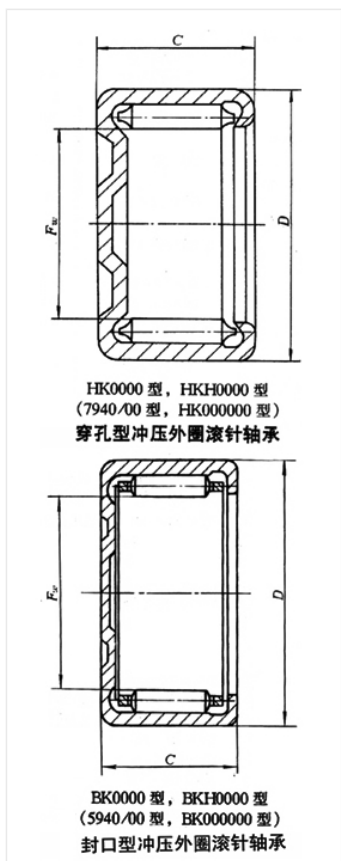

轴承型号 BK2512B

外形尺寸(mm)

d: 25

D: 32

B: 12

极限转速(rpm)

脂润滑: -

油润滑: -

额定载荷

Cr(N): -

Cr(N): -

重量(kg) 0.025